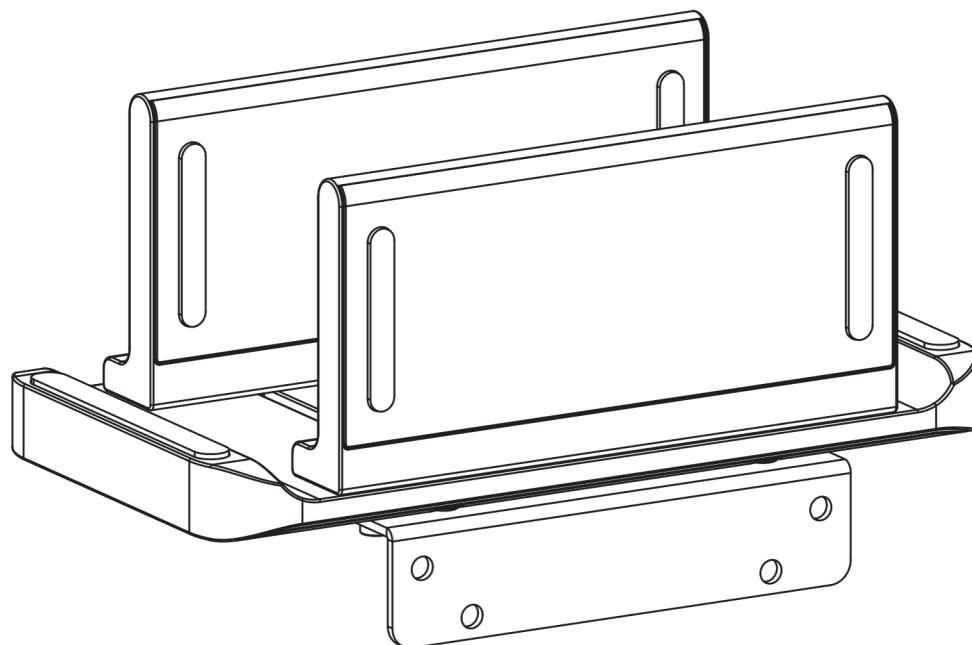

Návod

Multifunkční držák na mini PC Brateck CPB-23

Před zahájením instalace a montáže si přečtěte celý návod k použití. Máte-li jakékoli dotazy týkající se pokynů, obraťte se na svého dodavatele s žádostí o pomoc.

UPOZORNĚNÍ: Použití s produkty těžšími, než je uvedená jmenovitá hmotnost, může způsobit nestabilitu a možné zranění.

- Pečlivě dodržujte montážní pokyny. Nesprávná instalace může způsobit poškození nebo vážné zranění osob. Je nutné používat ochranné pomůcky a vhodné nástroje. Tento produkt by měli instalovat pouze proškolené osoby.
- Ujistěte se, že nosná plocha bezpečně unese kombinovanou hmotnost zařízení a veškerého připojeného hardwaru a komponentů.
- Podpěry musí být instalovány tak, jak je uvedeno v návodu. Nesprávná instalace může vést k vážným zraněním.
- Použijte dodané montážní šrouby a **NEPŘETÁHNĚTE** je.
- Tento výrobek obsahuje malé předměty, které by v případě spolknutí mohly představovat nebezpečí udušení. Uchovávejte tyto předměty mimo dosah dětí.
- Výrobek je určen k vnitřnímu použití. Používání tohoto výrobku venku může vést k pádu výrobku a zranění osob.

DŮLEŽITÉ: Před instalací se ujistěte, že jste obdrželi všechny součásti podle seznamu.

ÚDRŽBA: V pravidelných intervalech (nejméně každé tři měsíce) kontrolujte, zda je výrobek bezpečný pro použití.

CPB-23